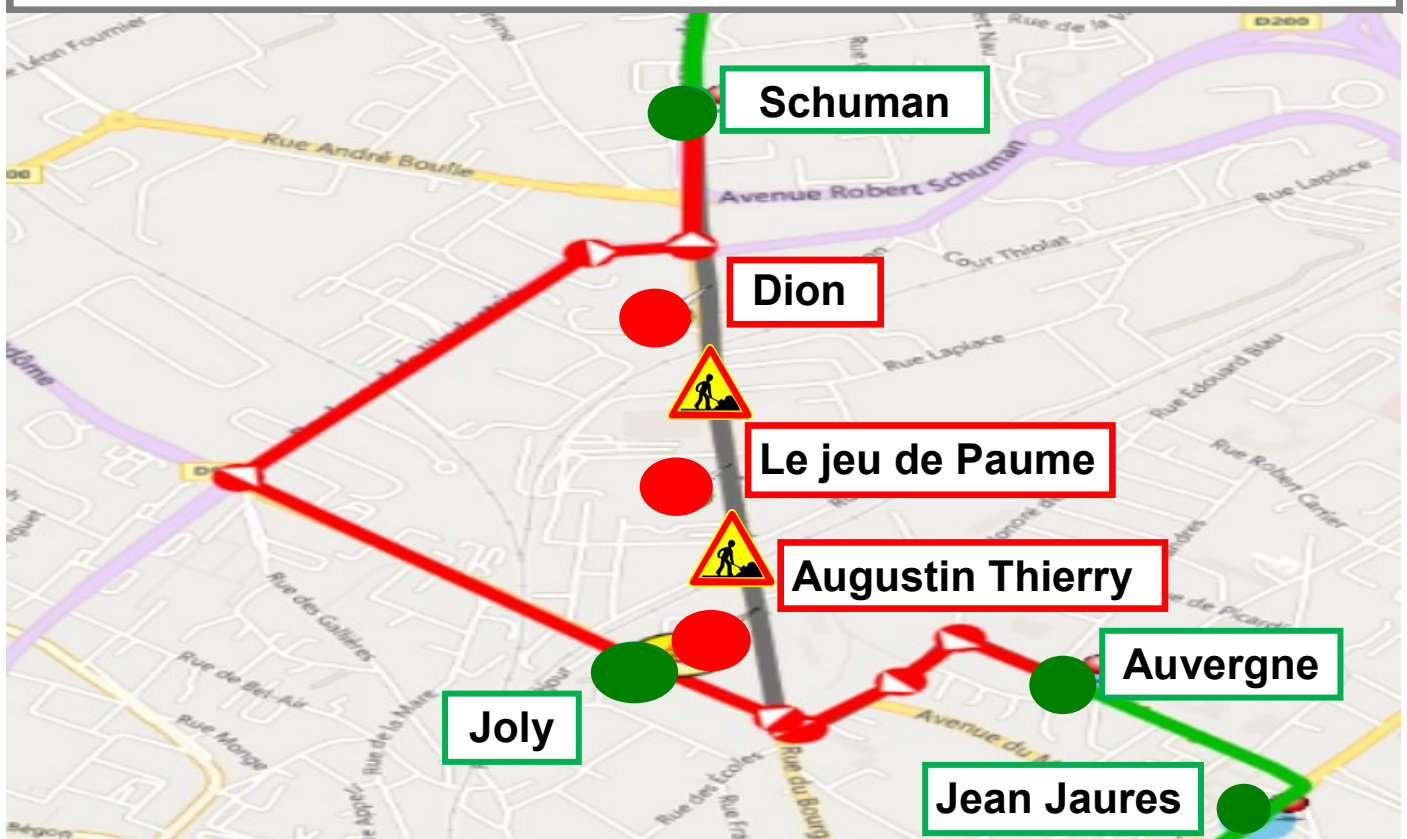

Lignes F, G, S18, S19, S20, Rémi 9,10 et 11

Pour les retours du soir

Du jeudi 1er septembre au jeudi 10 novembre 2022

En raison de travaux avenue de Châteaudun entre le Lycée Augustin Thierry et le Jeu de Paume, les arrêts « Augustin Thierry », « Le Jeu de Paume » et « Dion » ne seront pas desservis.

Merci de vous reporter à l'arrêt « Joly » avenue de Vendôme ou « Schuman » avenue de Châteaudun.

Arrêts desservis

Zone fermée à la circulation

Arrêts non desservis

Itinéraire de déviation