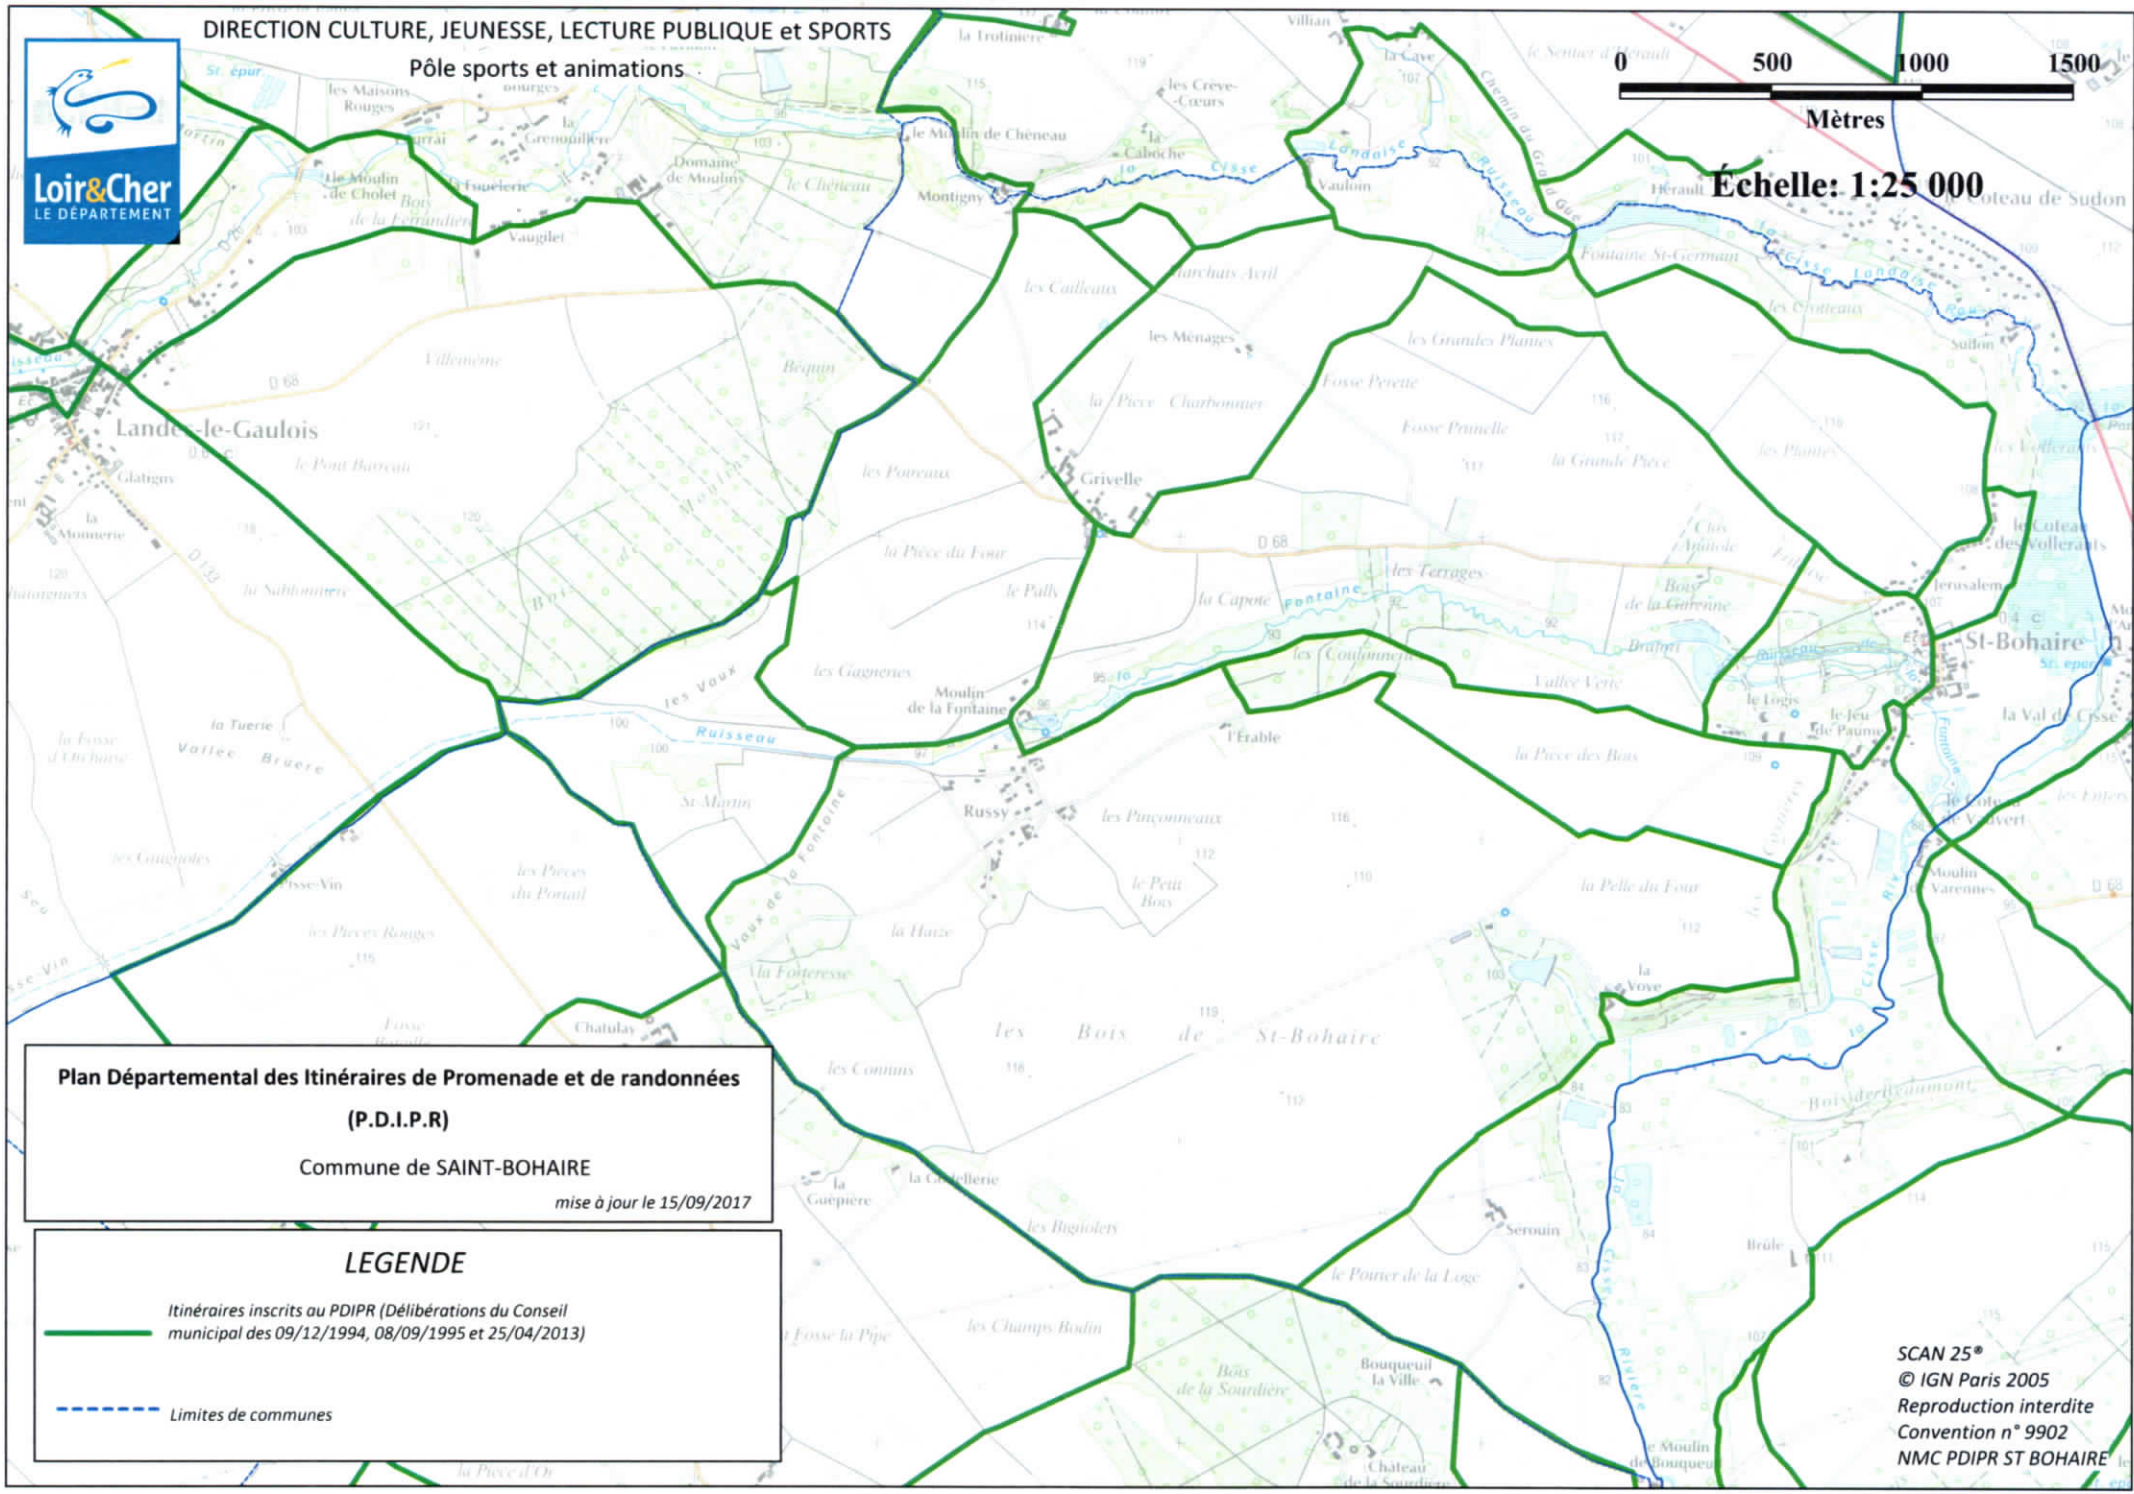

Échelle: 1:25 000

**Plan Départemental des Itinéraires de Promenade et de randonnées (P.D.I.P.R)**  
Commune de SAINT-BOHAIRE  
mise à jour le 15/09/2017

**LEGENDE**

Itinéraires inscrits au PDIPR (Délibérations du Conseil municipal des 09/12/1994, 08/09/1995 et 25/04/2013)

Limites de communes